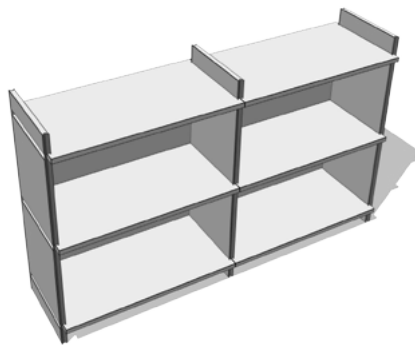

aufbauanleitung
instructions
notice de montage

Tojo™

mehrfach

design: Bastian Prieler

zweifach
grundmodul

h 86 cm
b 70 cm
t 36 cm

zweifach
anbaumodul

h 86 cm
b 69 cm
t 36 cm

vierfach
grundmodul

h 156 cm
b 70 cm
t 36 cm

vierfach
anbaumodul

h 156 cm
b 69 cm
t 36 cm

sechsfach
grundmodul

h 225 cm
b 70 cm
t 36 cm

sechsfach
anbaumodul

h 225 cm
b 69 cm
t 36 cm