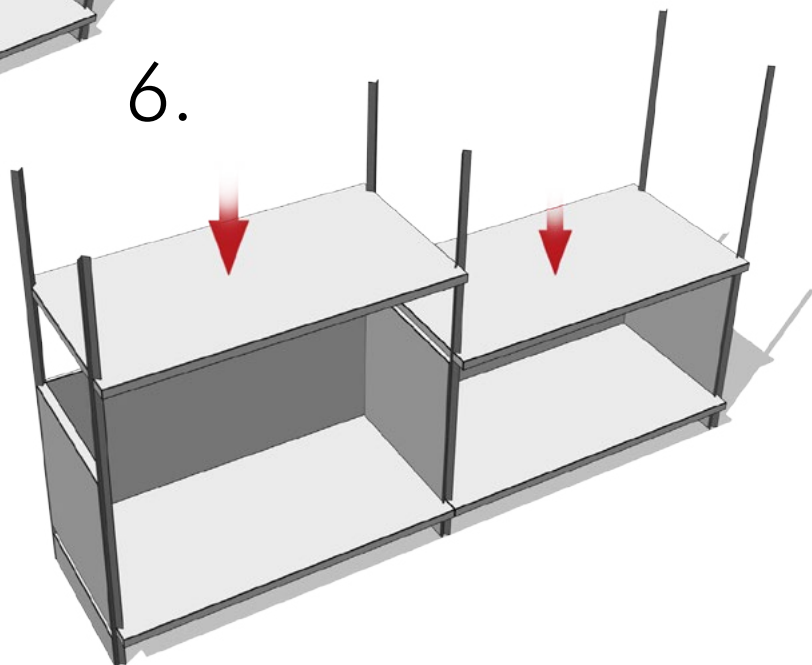

aufbauanleitung
instructions
notice de montage

Tojo™

mehrfach

design: Bastian Prieler

zweifach
grundmodul

h 86 cm
b 70 cm
t 36 cm

zweifach
anbaumodul

h 86 cm
b 69 cm
t 36 cm

vierfach
grundmodul

h 156 cm
b 70 cm
t 36 cm

vierfach
anbaumodul

h 156 cm
b 69 cm
t 36 cm

sechsfach
grundmodul

h 225 cm
b 70 cm
t 36 cm

sechsfach
anbaumodul

h 225 cm
b 69 cm
t 36 cm

1.

2.

3.

4.

5.

6.

7.