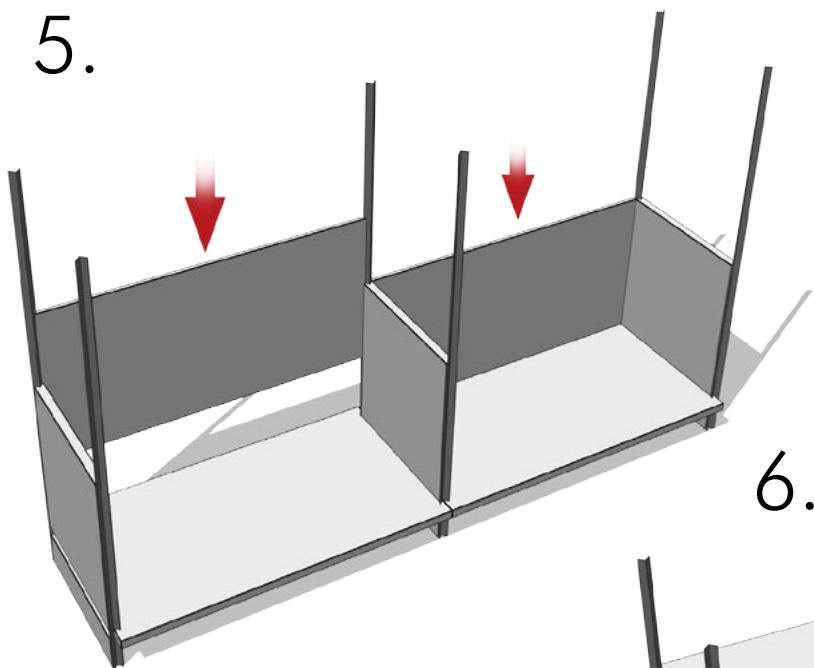

aufbauanleitung
instructions
notice de montage

Tojo™

mehrfach

design: Bastian Prieler

zweifach
grundmodul

h 86 cm
b 70 cm
t 36 cm

zweifach
anbaumodul

h 86 cm
b 69 cm
t 36 cm

vierfach
grundmodul

h 156 cm
b 70 cm
t 36 cm

vierfach
anbaumodul

h 156 cm
b 69 cm
t 36 cm

sechsfach
grundmodul

h 225 cm
b 70 cm
t 36 cm

sechsfach
anbaumodul

h 225 cm
b 69 cm
t 36 cm

1.

2.

3.

4.

5.

6.

7.