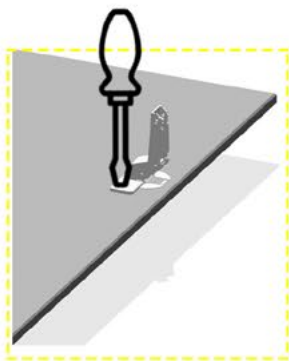

aufbauanleitung  
instructions  
notice de montage

Tojo™

flachmann

design: Bastian Prieler

9.

10.

11.

12.