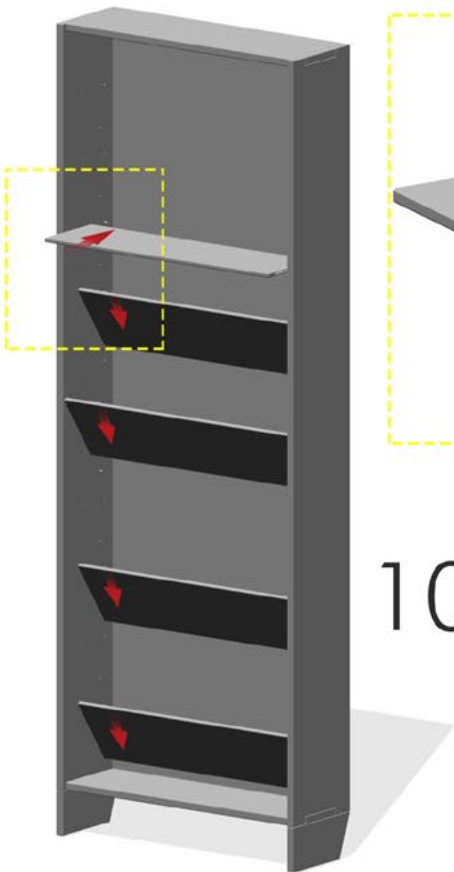

aufbauanleitung  
instructions  
notice de montage

Tojo™

flachmann

design: Bastian Prieler

9.

10.

11.

12.